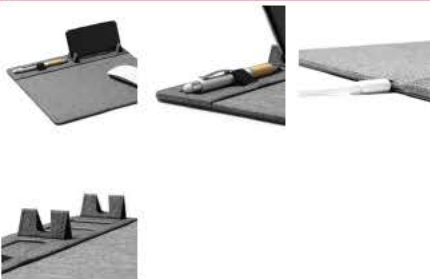

COLORES

58

MEDIDAS

[sizesHeaderAdult] [sizesDiamPerimAdult] [sizesWidthAdult] [sizesLongAdult] [sizesHighAdult] [sizesBelowAdult] [sizesLongFrontAdult] [sizesLongBackAdult] [sizesProfundoAdult]

Adultos

[D AMETER

[W DTH

[LONG

[H GH

[BELLOW

[LONGFRONT

[LONGBACK

[PROFUNDO

[sizesHeaderAdultBis] [sizesDiamPerimAdultBis] [sizesWidthAdultBis] [sizesLongAdultBis] [sizesHighAdultBis] [sizesLongFrontAdultBis] [sizesLongBackAdultBis] [sizesProfundoAdultBis]

Adultos

[D AMETER

[W DTH

[LONG

[H GH

[LONGFRONT

[LONGBACK

[PROFUNDO

Los colores y medidas recogidos en esta ficha técnica son aproximados a los colores y medidas reales. ROLY se reserva el derecho a cambiar sin previo aviso los colores y las medidas de los productos respecto de los indicados en la presente ficha técnica.

[D AMETER

[W DTH

[LONG