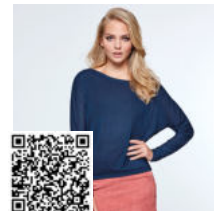

DAFNE CA6561