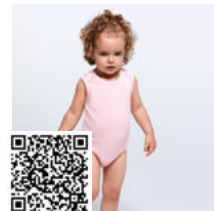

SWEET BD7201