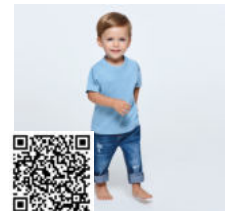

## DESCRIPCIÓN

Body de bebé de manga larga de punto liso. Cuello redondo y bajo ribeteado en canalé 1x1. Cierre con botones a presión en la entrepierna. Hombro de apertura cruzada.

## PRODUCTOS RELACIONADOS

HONEY BD7200

SWEET BD7201

DAFNE CA6561

BABY CA6564