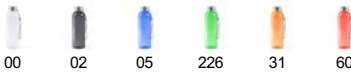

VALSAN BI4067

DESCRIPCIÓN

Bidón de RPE con cuerpo en color translúcido. Capacidad 600 ml. Cinta de transporte incluida. Un bidón con un diseño diferente sin olvidar el cuidado del planeta.

COMPOSICIÓN

RPE y acero inoxidable

OBSERVACIONES

Anti goteo. Presentación en caja diseño eco. No apto para lavavajillas.

MEDIDAS

Adultos ALL A ÚN CA ADUL O /

CANTIDADES

Caja	Pack

Adultos: 50 ud 1 ud

COLORES

MEDIDAS

[sizesHeaderAdult] [sizesDiamPerimAdult] [sizesWidthAdult] [sizesLongAdult] [sizesHighAdult] [sizesBelowAdult] [sizesLongFrontAdult] [sizesLongBackAdult] [sizesProfundoAdult]

Adultos

[DAME ER]

[W D H]

[LONG]

[HGH]

[BELLOW]

[LONGFRON]

[LONGBACK]

[PROFUNDO]

[sizesHeaderAdultBis] [sizesDiamPerimAdultBis] [sizesWidthAdultBis] [sizesLongAdultBis] [sizesHighAdultBis] [sizesLongFrontAdultBis] [sizesLongBackAdultBis] [sizesProfundoAdultBis]

Adultos

[DAME ER]

[W D H]

[LONG]

[HGH]

[LONGFRON]

[LONGBACK]

[PROFUNDO]

[sizesHeaderChild] [sizesDiamPerimChild] [sizesWidthChild] [sizesLongChild] [sizesHighChild] [sizesBelowChild] [sizesLongFrontChild] [sizesLongBackChild] [sizesProfundoChild]

[DAME ER]

[W D H]

[HGH]