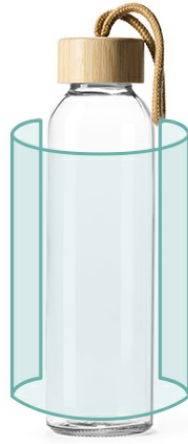

SIBU BI4137

DESCRIPCIÓN

Bidón de cristal con una original funda de yute simulado y tapón de bambú con práctica asa de transporte
 Capacidad de 500 ml

COMPOSICIÓN

Cristal yute y bambú

OBSERVACIONES

Anti goteo Presentación en caja diseño eco

[BELLOW

[LONGFRON

[LONGBACK

[PROFUNDO

*Medidas desde el contorno 1cm por debajo de las mangas / Medidas desde el punto más alto del hombro hasta el final de la prenda

Información técnica de marcaje

CEN TRADO EN LA FUNDA
Serigrafía F (Max 1 colores)
(50mm x 75mm)