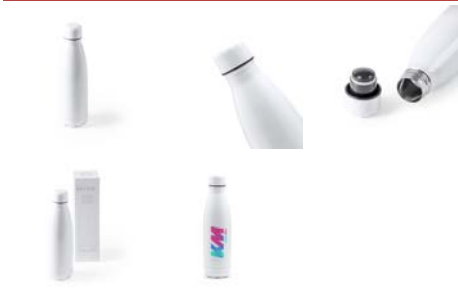

COLORES

01

MEDIDAS

[sizesHeaderAdult] [sizesDiamPerimAdult] [sizesWidthAdult] [sizesLongAdult] [sizesHighAdult] [sizesBelowAdult] [sizesLongFrontAdult] [sizesLongBackAdult] [sizesProfundoAdult]

Adultos

[DAME ER]

[W D H]

[LONG]

[HGH]

[BELLOW]

[LONGFRON]

[LONGBACK]

[PROFUNDO]

[sizesHeaderAdultBis] [sizesDiamPerimAdultBis] [sizesWidthAdultBis] [sizesLongAdultBis] [sizesHighAdultBis] [sizesLongFrontAdultBis] [sizesLongBackAdultBis] [sizesProfundoAdultBis]

Adultos

[DAME ER]

[W D H]

[LONG]

[HGH]

[LONGFRON]

[LONGBACK]

[PROFUNDO]

[sizesHeaderChild] [sizesDiamPerimChild] [sizesWidthChild] [sizesLongChild] [sizesHighChild] [sizesBelowChild] [sizesLongFrontChild] [sizesLongBackChild] [sizesProfundoChild]

Los colores y medidas recogidos en esta ficha técnica son aproximados a los colores y medidas reales. No se aceptarán reclamaciones basadas en los colores o tallos que se indican en esta ficha técnica. ROLY se reserva el derecho a cambiar sin previo aviso los colores y las medidas de los productos respecto de los indicados en la presente ficha técnica.

[DAME ER]