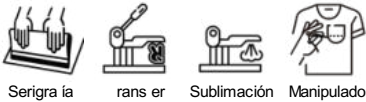

REPROCESOS DISPONIBLES