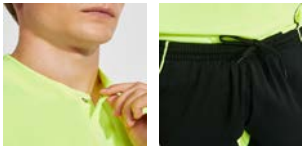

BOCA CJ0346

DESCRIPCIÓN

Conjunto deportivo unisex con combinación de tres tejidos. Camiseta con cuello mao y apertura mediante broche de presión. Interior de la manga en tejido transpirable. Paneles laterales y banda superior de manga en tejido control dry. Pantalón corto con cinturilla ajustable y cordones. Parte interior de la pierna y vivos a contraste en tejido control dry.

COMPOSICIÓN

Tejido principal: 100% poliéster interlock. Paneles: 100% poliéster microperorado y 100% poliéster waffle interlock. 140 g/m².

OBSERVACIONES

*Etiqueta removible *Modelo transpirable *Disponible en tallas in antiles *Duración en catálogo 3 años

TALLAS

Adultos M L XL 2XL / Niños 4 8 12 16

ESQUEMA

CANTIDADES

	Caja	Pack
Adultos:	20 ud	1 ud
Niños:	20 ud	1 ud

COLORES

TALLAS

Adultos	M	L	XL	2XL
ANCHO (A)	51cm	54cm	57cm	60cm
LARGO (B)	71cm	73cm	75cm	77cm
Niños	4	8	12	16
ANCHO (A)	38cm	41cm	44cm	47cm
LARGO (B)	50cm	54cm	58cm	62cm

REPROCESOS DISPONIBLES

PRODUCTOS RELACIONADOS