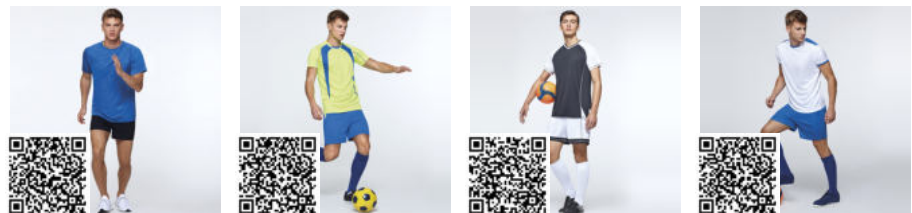

PRODUCTOS RELACIONADOS

MONACO CA6401

SALAS CJ0429

PREMIER CJ0433

RACING CJ0452