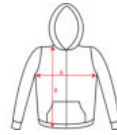

ESQUEMA

CANTIDADES

	Caja	Pack
Niños	25 un	1 un