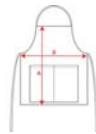

JAMIE DE9133

DESCRIPCIÓN

Set de delantal y gorro de non-woven a color para niños. Única ajustable con cierre de velcro en el gorro.

COMPOSICIÓN

tejido non-woven de 80 g/m²

OBSERVACIONES

Medidas - Delantal 59,5 x 49 cm - Bolsillo central del delantal 17 x 17 cm - Gorro 30 x 20 cm

MEDIDAS

Adultos / Niños ALLÁ ÚNICA NFAN L

ESQUEMA

CANTIDADES

	Caja	Pack
Niños:	300 ud	10 ud

COLORES

MEDIDAS

[sizesHeaderAdult] [sizesDiamPerimAdult] [sizesWidthAdult] [sizesLongAdult] [sizesHighAdult] [sizesBelowAdult] [sizesLongFrontAdult] [sizesLongBackAdult] [sizesProfundoAdult]

Adultos

[DAME ER]

[W D H]

[LONG]

[HIGH]

[BELLOW]

[LONGFRON]

[LONGBACK]

[PROFUNDO]

[sizesHeaderAdultBis] [sizesDiamPerimAdultBis] [sizesWidthAdultBis] [sizesLongAdultBis] [sizesHighAdultBis] [sizesLongFrontAdultBis] [sizesLongBackAdultBis] [sizesProfundoAdultBis]

Adultos

[DAME ER]

[W D H]

[LONG]

[HIGH]

[LONGFRON]

[LONGBACK]

[PROFUNDO]

[sizesHeaderChild] [sizesDiamPerimChild] [sizesWidthChild] [sizesLongChild] [sizesHighChild] [sizesBelowChild] [sizesLongFrontChild] [sizesLongBackChild] [sizesProfundoChild]

Niños

[DAME ER]

[W D H]