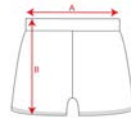

NELLY PA0322

DESCRIPCIÓN

Pantalón corto con cinturilla elástica

COMPOSICIÓN

100% algodón punto liso 210 g/m²

OBSERVACIONES

*Etiqueta removible *Disponible en tallas in antiles

TALLAS

Adultos S M L XL / Niños 4 6 8 10 12

ESQUEMA

CANTIDADES

	Caja	Pack
Adultos:	100 ud	1 ud
Niños:	100 ud	1 ud

COLORES

02

TALLAS

Adultos	S	M	L	XL	
ANCHO (A)	32cm	34cm	36cm	38cm	
LARGO (B)	28cm	30cm	32cm	34cm	
Niños	4	6	8	10	12
ANCHO (A)	22cm	24cm	26cm	28cm	30cm
LARGO (B)	21cm	23cm	25cm	27cm	29cm

REPROCESOS DISPONIBLES

rans er

Manipulado

PRODUCTOS RELACIONADOS