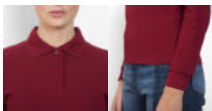

ESTRELLA WOMAN L/S PO6636