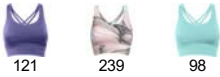

COLORES

121

239

98

TALLAS

Adultos	S	M	L	XL
ANCHO (A)	32cm	35cm	37cm	40cm
LARGO (B)	33cm	35cm	35.5cm	36cm

REPROCESOS DISPONIBLES

Transfer

Manipulado

PRODUCTOS RELACIONADOS