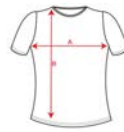

ESQUEMA

CANTIDADES

	Caja	Pack
Adultos:	50 ud	1 ud