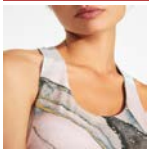

BASEL RD6666

DESCRIPCIÓN

Top deportivo para mujer de alta sujeción tirantes entrelazados en espalda Banda elástica de refuerzo en pieza bajo pecho Doble tejido y orro Copas de foam extraíbles Logo Roly reflectante en la espalda

COMPOSICIÓN

83% poliéster reciclado y 17% elastano 250 g/m²

OBSERVACIONES

* Etiqueta removible

TALLAS

Adultos S M L XL /