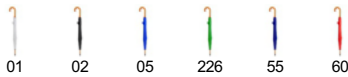

LYSE UM5607

DESCRIPCIÓN

Paraguas con mango bastón y terminaciones en madera Varillas en negro Cierre con velcro en color a juego con la tela del paraguas Apertura manual Diámetro 105

COMPOSICIÓN

Poliéster 190 metal y madera

MEDIDAS

Adultos ALL A ÚN CA ADUL O /

CANTIDADES

	Caja	Pack
Adultos:	25 ud	1 ud

COLORES

MEDIDAS

[sizesHeaderAdult] [sizesDiamPerimAdult] [sizesWidthAdult] [sizesLongAdult] [sizesHighAdult] [sizesBelowAdult] [sizesLongFrontAdult] [sizesLongBackAdult] [sizesPro undoAdult]

Adultos

[D A M E E R

[W D H

[L O N G

[H G H

[B E L L O W

[L O N G F R O N

[L O N G B A C K

[P R O F U N D O

[sizesHeaderAdultBis] [sizesDiamPerimAdultBis] [sizesWidthAdultBis] [sizesLongAdultBis] [sizesHighAdultBis] [sizesLongFrontAdultBis] [sizesLongBackAdultBis] [sizesPro undoAdultBis]

Adultos

[D A M E E R

[W D H

[L O N G

[H G H

[L O N G F R O N

[L O N G B A C K

[P R O F U N D O

[sizesHeaderChild] [sizesDiamPerimChild] [sizesWidthChild] [sizesLongChild] [sizesHighChild] [sizesBelowChild] [sizesLongFrontChild] [sizesLongBackChild] [sizesPro undoChild]

[D A M E E R

[W D H

[H G H